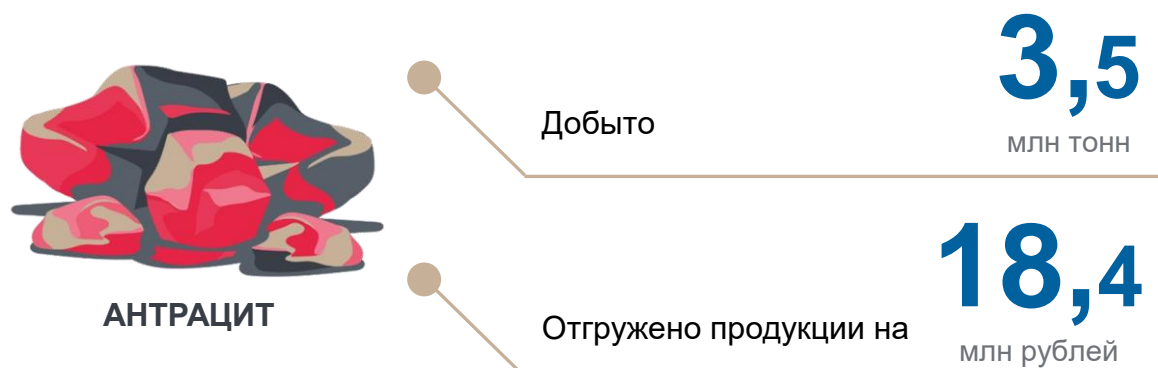

ОСНОВНЫЕ ПОКАЗАТЕЛИ РАБОТЫ УГОЛЬНОЙ ОТРАСЛИ РОСТОВСКОЙ ОБЛАСТИ

Ростовская область в масштабах страны:

(по данным за 2022 год)

Объем добычи и отгрузки антрацита в январе-июле 2023 года

Инвестиции в основной капитал